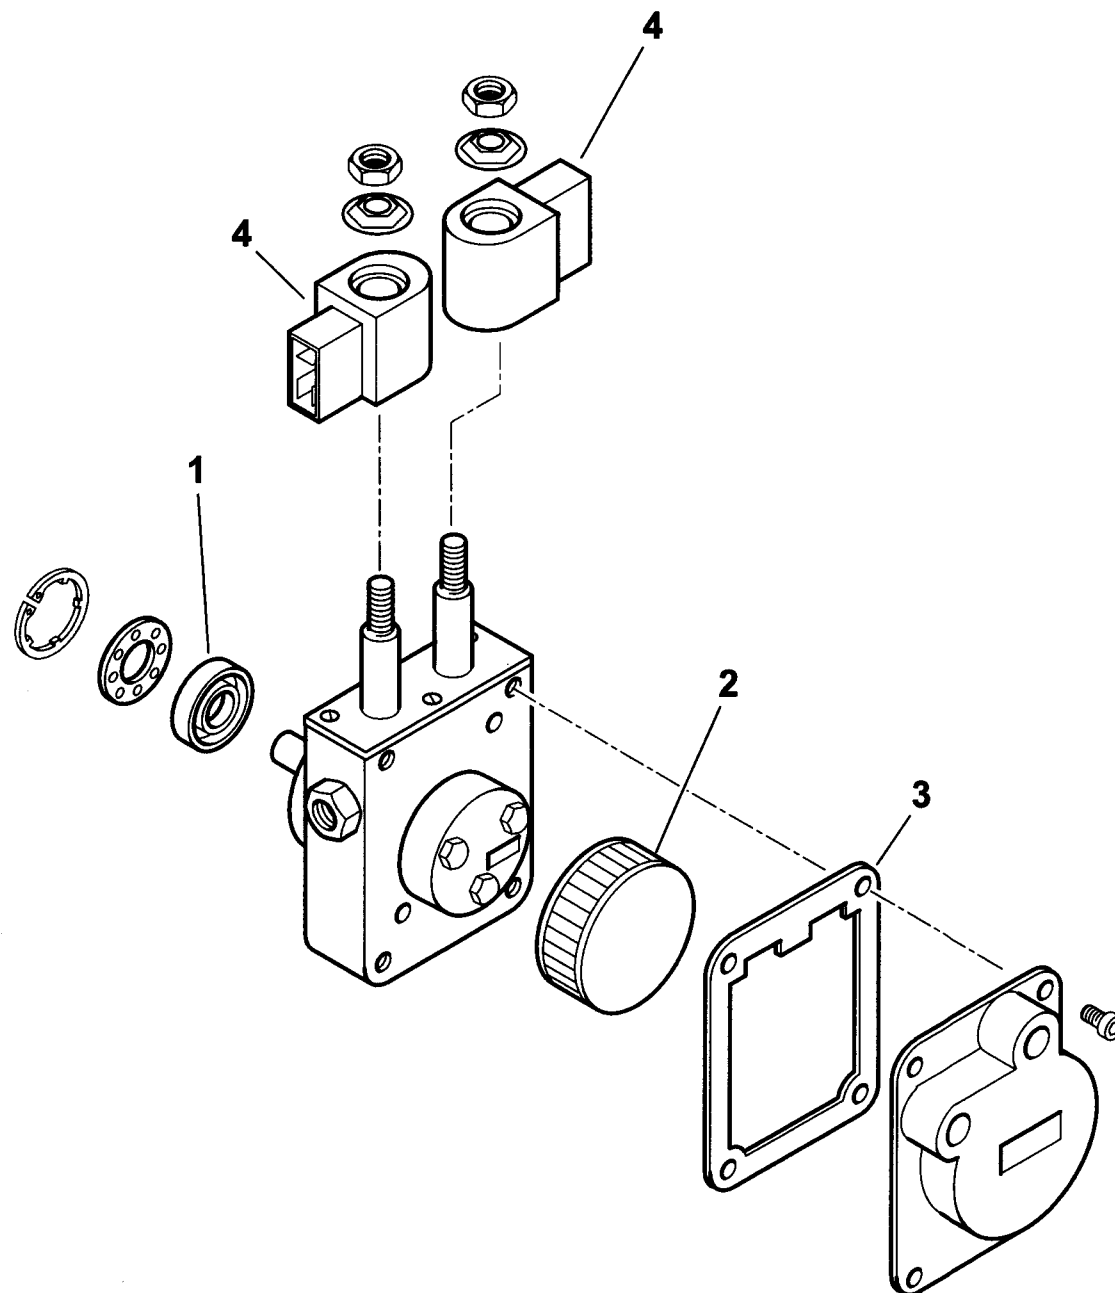

**Prodotto Finito**      **Data**      **Boll.**    **Codice**

---

0005060003 - POMPA SUNTEC AT3 45C 9558

Tavola Esploso: T01

Lista Ricambi: L01

01/01/1995	01	95089	TENUTA POMPA SUNTEC AN-AS-AE-D
01/01/1995	02	0004050030	FILTRO POMPA SUNTEC A
01/01/1995	03	95552	GUAR.NE COP.CHIO AS-AN-AT-D
01/01/1995	04	95116	BOBINA X EV POMPA SUNTEC